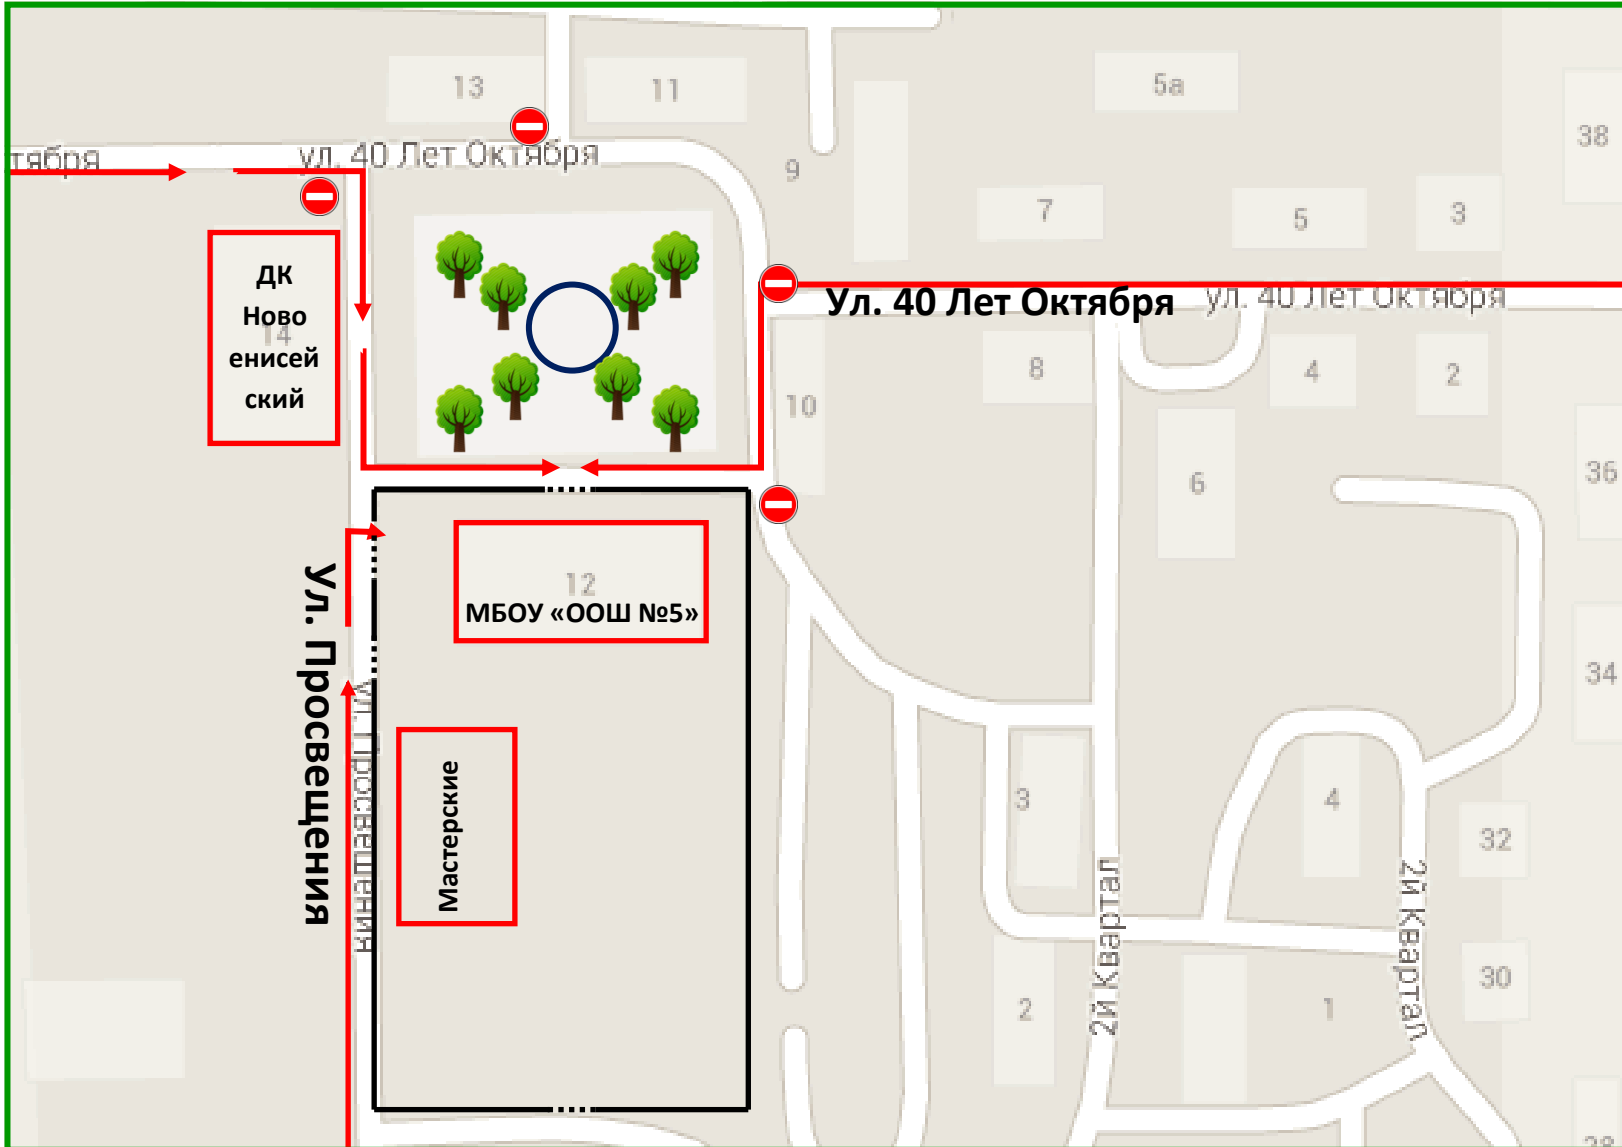

Муниципальное бюджетное общеобразовательное учреждение
«Основная общеобразовательная школа №5 города Лесосибирска»
(МБОУ «ООШ №5»)

Схема безопасного движения в школу

Условные обозначения:

- путь движения детей в школу
- здания
- границы ограждения
- калитки
- фонтан
- знак 3.1 «Въезд запрещён»
- кустарники